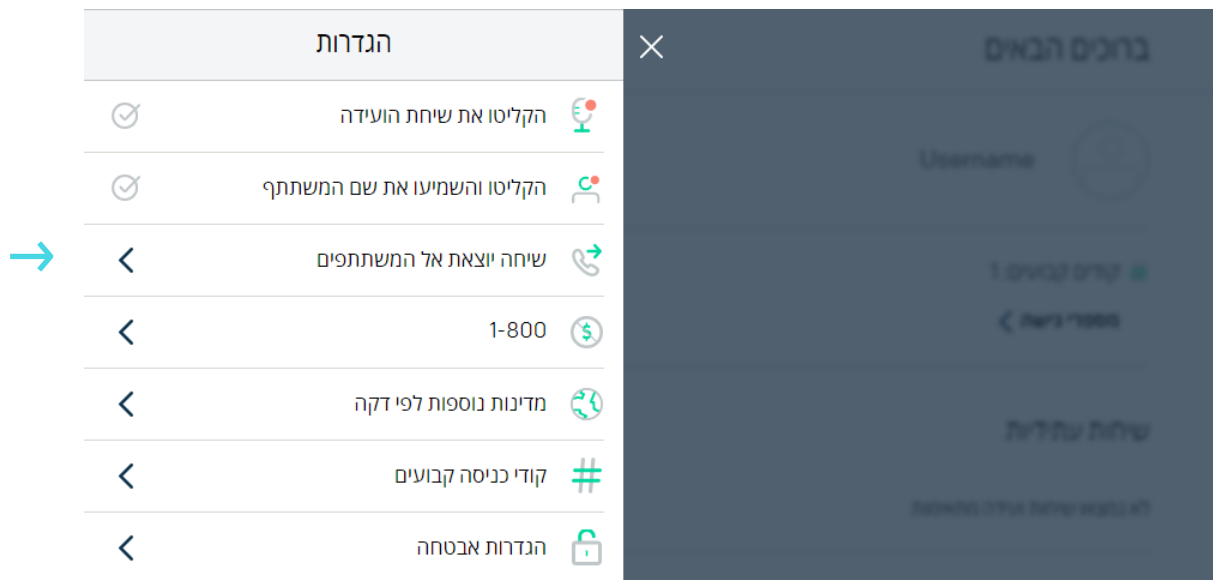

למה נועד שירות שיחה יוצאת?

בשירות זה אנו נתקשר אל המשתתפים שלכם, לא משנה איפה הם נמצאים, ונכניס אותם לשיחה בזמן, בפשטות ובצורה המאובטחת ביותר. שיחת ועידה בשיחה יוצאת מפשטת את תהליך חיבור וחוסכת זמן יקר עבור המשתתפים המכובדים שלכם, בממוצע זה חוסך 10 דקות המתנה עד שכולם מתחברים. בשיחה יוצאת המשתתפים יקבלו SMS כמה רגעים לפני השיחה ולאחר מכן שיחת טלפון שתחבר אותם ישירות לחדר הוועידה שלכם. ללא המתנה!
 יוזם השיחה ישא בעלויות התקשורת.
 במדינות בהן אין מספר גישה מקומי, שימוש בשיחה יוצאת מאפשרת לחבר את המשתתף לחדר הוועידה שלכם.

איך מפעילים את השירות?

1 מעבר לתפריט שיחה יוצאת

ממסך הפתיחה יש להיכנס לתפריט - הגדרות

The screenshot shows the QCONF settings interface. On the left, there is a sidebar menu with the following options: פרטים אישיים, הגדרות, סטטוס, עזרה, and יציאה. A blue arrow points to the 'יציאה' (Exit) option. The main content area shows the 'ברוכים הבאים' (Welcome) screen with fields for Username, a QR code, and a PIN. At the bottom, there is a status bar with 'סטטוס' (Status) and a signal strength indicator.

בתפריט הגדרות בחרו שיחה יוצאת אל המשתתפים

2 הפעלת השירות

בעת ההפעלה (אפשר שיחה יוצאת) השירות יועבר למצב "שיחות יוצאות" ויתקשר למשתתפים בכל היעדים ברשימה.

הגבלת שיחה יוצאת 3

אפשר חיוג יוצא למדינות מסויימות