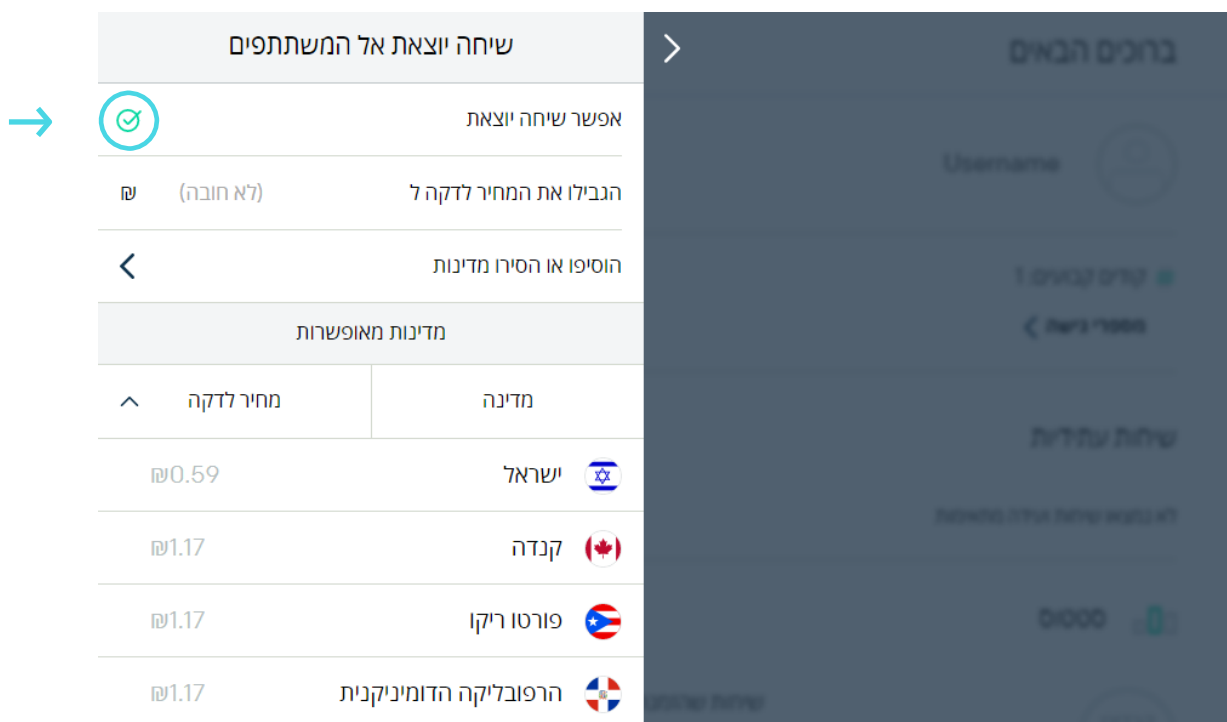

למה נועד שירות שיחה יוצאת?

בשירות זה אנו נתקשר אל המשתתפים שלכם, לא משנה איפה הם נמצאים, ונכניס אותם לשיחה בזמן, בפשטות ובצורה המאובטחת ביותר. שיחת ועידה בשיחה יוצאת מפשטת את תהליך חיבור וחוסכת זמן יקר עבור המשתתפים המכובדים שלכם, בממוצע זה חוסך 10 דקות המתנה עד שכולם מתחברים. בשיחה יוצאת המשתתפים יקבלו SMS כמה רגעים לפני השיחה ולאחר מכן שיחת טלפון שתחבר אותם ישירות לחדר הוועידה שלכם. ללא המתנה!
 יוזם השיחה ישא בעלויות התקשורת.
 במדינות בהן אין מספר גישה מקומי, שימוש בשיחה יוצאת מאפשרת לחבר את המשתתף לחדר הוועידה שלכם.

איך מפעילים את השירות?

1 מעבר לתפריט שיחה יוצאת

ממסך הפתיחה יש להיכנס לתפריט - הגדרות

The screenshot shows the QCONF settings interface. On the left, there is a sidebar menu with the following options: פרטים אישיים, הגדרות, סטטוס, עזרה, and יציאה. A blue arrow points to the 'יציאה' (Exit) option. The main content area shows the 'ברוכים הבאים' (Welcome) screen with fields for Username, a QR code, and a PIN. At the bottom, there is a status bar with 'סטטוס' (Status) and a signal strength indicator.

בתפריט הגדרות בחרו שיחה יוצאת אל המשתתפים

2 הפעלת השירות

בעת ההפעלה (אפשר שיחה יוצאת) השירות יועבר למצב "שיחות יוצאות" ויתקשר למשתתפים בכל היעדים ברשימה.

הגבלת שיחה יוצאת 3

אפשר חיוג יוצא למדינות מסויימות